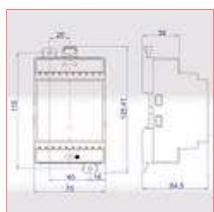

CBS-010

CARICABATTERIA AUTOMATICO PER BATTERIE AL PIOMBO

Caricabatterie automatico da 1A per installazione interna a quadro elettrico.

FUNZIONI DISTINTIVE

- Carica automatica in tre livelli (RAPIDA a controllo di corrente, INTERMEDIA o MANTENIMENTO a controllo di tensione).
- Montaggio ad aggancio per barra DIN oppure con viti.

DATI IDENTIFICATIVI

Tipo		Codice
CBS-010 12V	1 A	00010446
CBS-010 24V	1 A	00010447