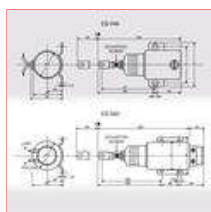

## ELETTROMAGNETI DI TRAZIONE PER ARRESTO MOTORE

Elettromagneti solo di trazione e per un uso intermittente. L'ESI-046/00 e l'ESI-060/00 sono di due dimensioni differenti con forza diversa.